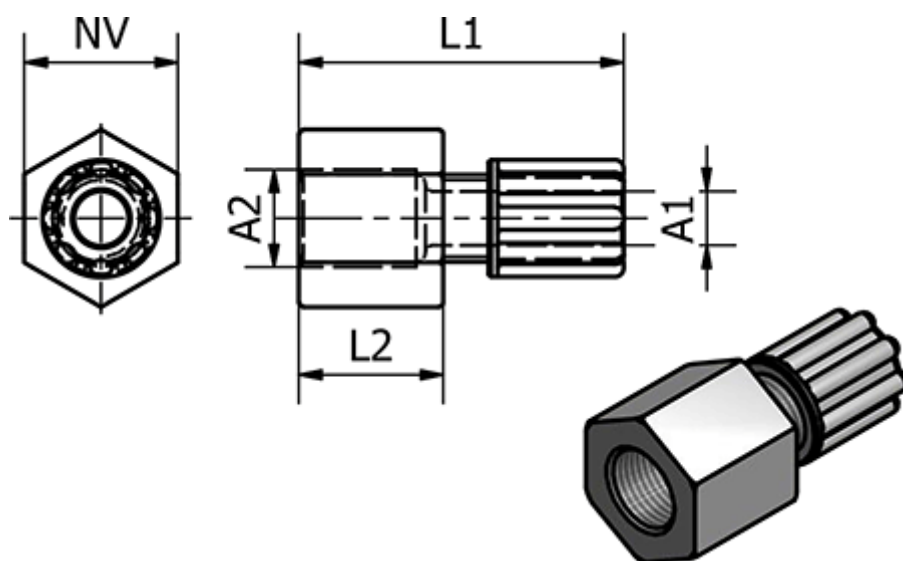

Varenummer: 58612062
Beskrivelse: Push-on 120.62, Ø6/8 - G 3/8"
Lige

Mål

Gevind A2	= G 3/8"
L1	= 40
L2	= 15
NV	= 22
Udvendig slangediameter A1	= 6/8